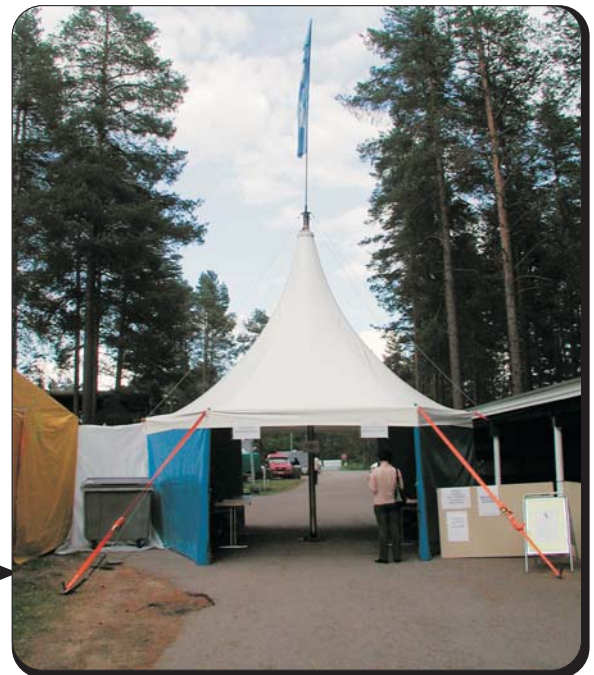

Mailari Ky
Lauri Riikonen

Pulkkilantie 45
92700 KESTILÄ

puh. 040 595 0142
fax. (08) 8125 845

www.mailari.fi
s-posti info@mailari.fi